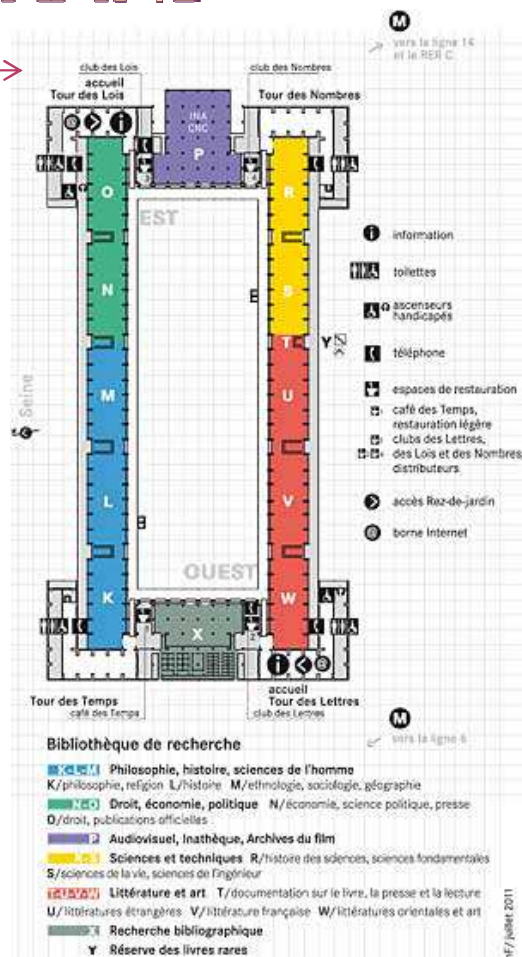

PEAC SAMBA, NABIL

Bibliothèque François Mitterrand

LA BIBLIOTHÈQUE FRANÇOIS MITTERRAND

L'ancien président François Mitterrand

Né le 16 octobre 1916

Né à Jarnac en Charente

Mort le 8 janvier 1996

Mort dans le 7^{ème} arrondissement

A été président du 21 mai 1981 au 17 mai 1995

BIBLIOTHÈQUE FRANÇOIS MITTERRAND

Plan de la bibliothèque

Bâtiments en forme de livres

LE PLAN GARE D'AUSTERLITZ À LA BIBLIOTHÈQUE FRANÇOIS MITTERRAND

DOMINIQUE PERRAULT